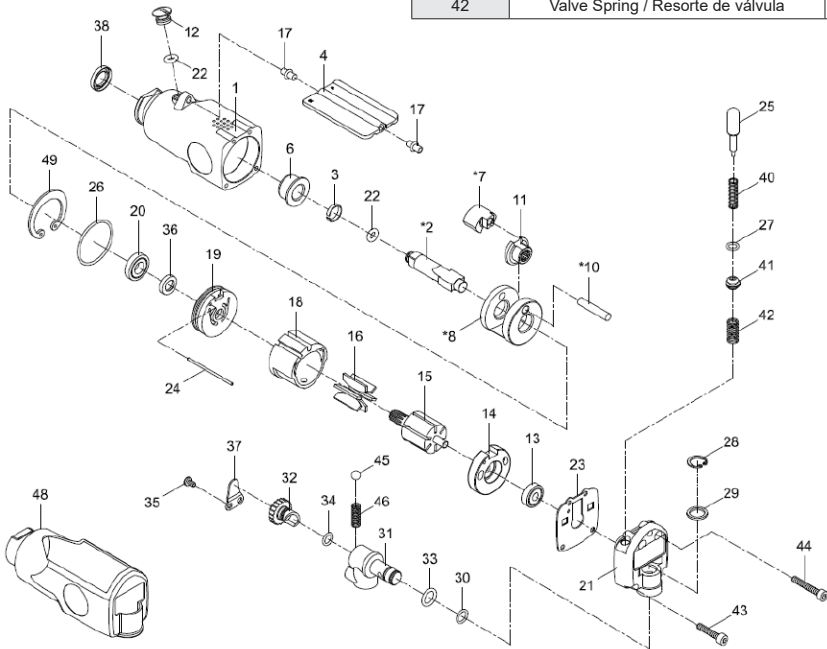

PART LIST

- ES** SET DE REPARACIÓN HERRAMIENTA PNEUMÁTICA - 51222
- EN** AIR TOOL REPAIR KIT - 51222
- FR** TROUSSE DE RÉPARATION POUR OUTILS PNEUMATIQUES - 51222
- DE** REPARATURSATZ FÜR DRUCKLUFTWERKZEUGE - 51222
- IT** KIT DI RIPARAZIONE PER UTENSILI PNEUMATICI - 51222
- PT** KIT DE REPARAÇÃO DE FERRAMENTAS PNEUMÁTICAS - 51222
- RO** SET DE UNELTE PENTRU INSTRUMENT PNEUMATIC - 51222
- NL** REPARATIE-SETS VOOR PNEUMATISCH GEREEDSCHAP - 51222
- HU** PNEUMATIKUS SZERSZÁMHOZ VALÓ JAVÍTÁSI KÉSZLET - 51222
- RU** ПЕМКОМПЛЕКТ ДЛЯ ПНЕВМАТИЧЕСКОГО ИНСТРУМЕНТА - 51222
- PL** ZESTAW DO NAPRAWY NARZĘDZIA PNEUMATYCZNEGI - 51222

PART NUMBER	DESCRIPTION	QTY.
16	Rotor Blade / Pala rotativa	6
23	Back Cap Gasket / Junta de la tapa trasera	1
24	Motor Pin / Pin motor	1
25	Plunger / Destapador	2
26	O-Ring / Junta tórica (S36)	1
27	O-Ring / Junta tórica (4*1.5)	2
28	Snap Ring / Junta elástica	1
37	Retainer Plate / Placa de retención	1
38	Oil Seal / Retén de aceite	1
40	Plunger Spring / Muelle del destapador	2
41	Valve Seat W/ O-Ring / Asiento de válvula con junta tórica	2
42	Valve Spring / Resorte de válvula	2